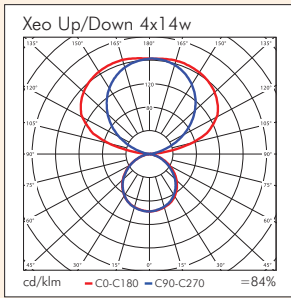

## Xeo

| Product | Available Options                          | Power   | Weight | Height | Width/Length | Suspension Centres |
|---------|--|---------|--------|--------|--------------|--------------------|
| XEO-414 | -OPT,-Q42,-SP,-DSI,-110,<br>-DALI,-SD,-EMI | 4 x 14w | 10.5kg | 70     | 700 x 700    | 500 x 546          |
| XEO-424 | -OPT,-Q42,-SP,-DSI,-110,<br>-DALI,-SD,-EMI | 4 x 24w | 10.5kg | 70     | 700 x 700    | 500 x 546          |