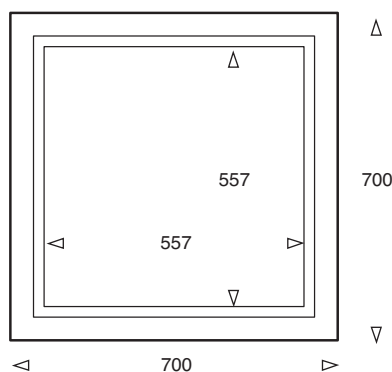

## Xeo

| Product | Available Options                          | Power   | Weight | Height | Width/Length | Suspension Centres |
|---------|--|---------|--------|--------|--------------|--------------------|
| XEO-414 | -OPT,-Q42,-SP,-DSI,-110,<br>-DALI,-SD,-EMI | 4 x 14w | 10.5kg | 70     | 700 x 700    | 500 x 546          |
| XEO-424 | -OPT,-Q42,-SP,-DSI,-110,<br>-DALI,-SD,-EMI | 4 x 24w | 10.5kg | 70     | 700 x 700    | 500 x 546          |