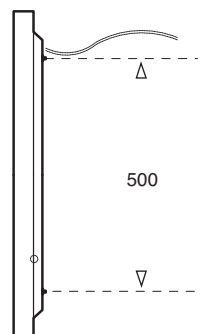

## Xeo

| Product | Available Options                          | Power   | Weight | Height | Width/Length | Suspension Centres |
|---------|--|---------|--------|--------|--------------|--------------------|
| XEO-414 | -OPT,-Q42,-SP,-DSI,-110,<br>-DALI,-SD,-EMI | 4 x 14w | 10.5kg | 70     | 700 x 700    | 500 x 546          |
| XEO-424 | -OPT,-Q42,-SP,-DSI,-110,<br>-DALI,-SD,-EMI | 4 x 24w | 10.5kg | 70     | 700 x 700    | 500 x 546          |